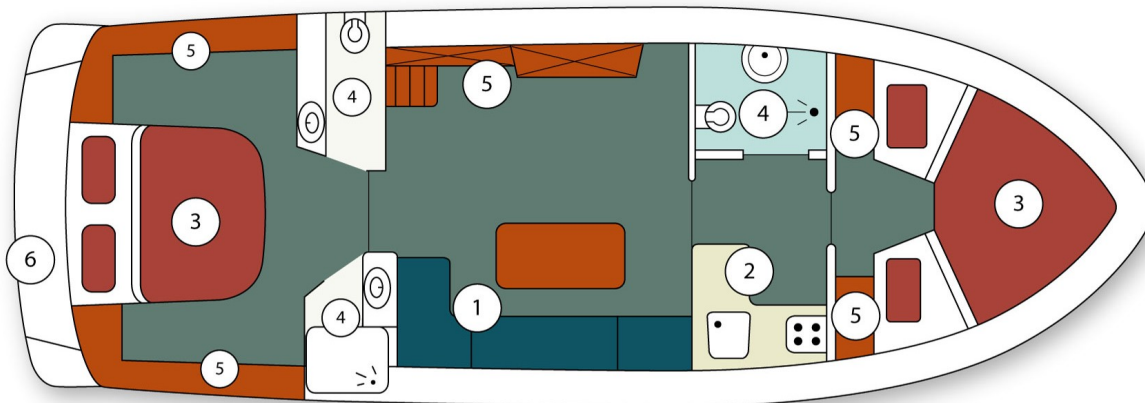

PLAN DU BATEAU

Où trouver ce bateau?

Ce modèle vous plaît ?

Découvrez dans quelle(s) région(s) ce bateau est disponible.

ALLEMAGNE