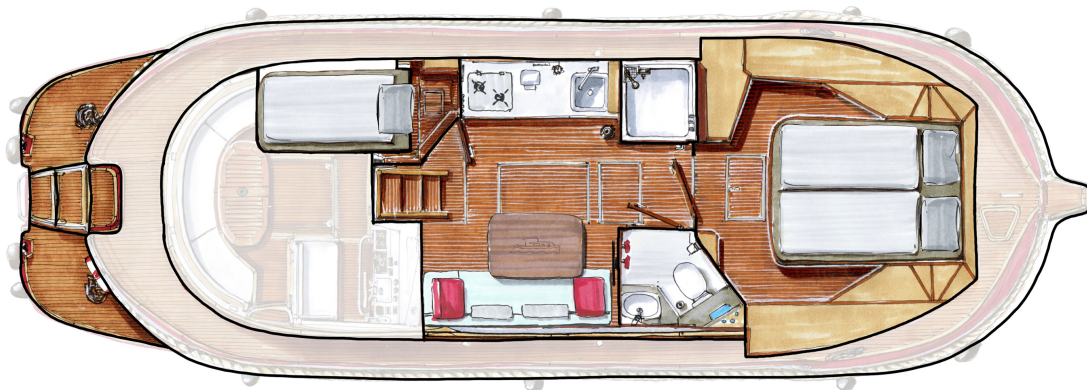

# River Boat 1122

11.65 x 3.70 m

CAPACITÉ RECOMMANDÉE :  
**3 personnes**

CAPACITÉ MAXIMALE :  
**3 personnes**

CABINE(S) :  
**2**

CABINET(S) DE TOILETTES :  
**1**

PILOTAGE :  
**Extérieur**

TERRASSE

BUDGET  
**Intermédiaire**

- Cabine avant avec lit double; petite cabine arrière avec lit simple.
- Cabinet de toilette avec lavabo et WC électrique, douche séparée.
- Vaste salon/salle à manger.
- Jolie terrasse surélevée avec poste de pilotage (pas de pilotage depuis l'intérieur).
- Propulseur d'étrave, prise de quai, courant 220 V (sauf appareils trop puissants), douche extérieure et échelle de bain.

## PLAN DU BATEAU