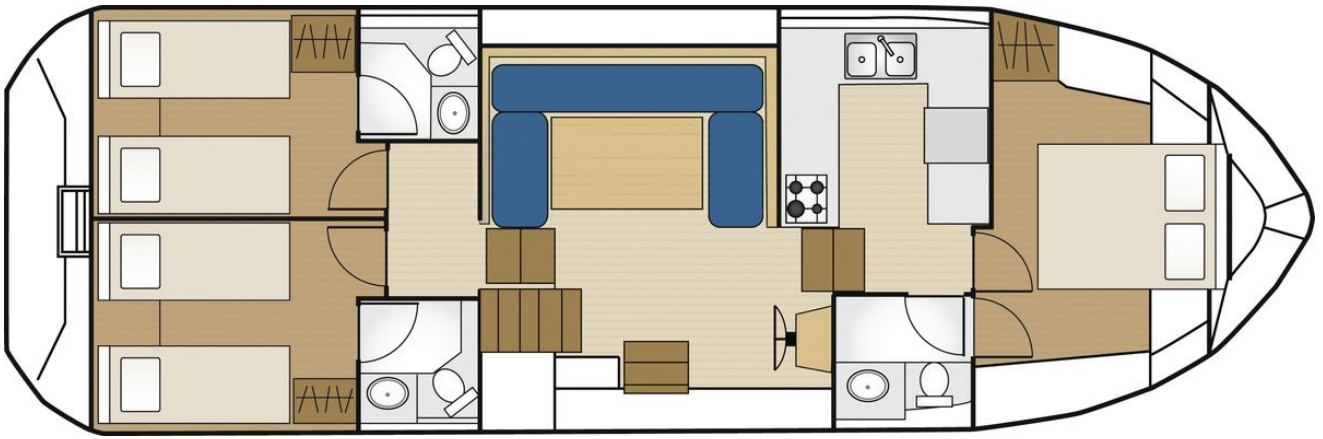

PLAN DU BATEAU

Où trouver ce bateau?

Ce modèle vous plaît ?

Découvrez dans quelle(s) région(s) ce bateau est disponible.

FRANCE

- Alsace - Lorraine et Ardennes
- Bourgogne Franche-Comté
- Bourgogne Loire - Nivernais
- Canal du Midi et Camargue
- Charente

ALLEMAGNE