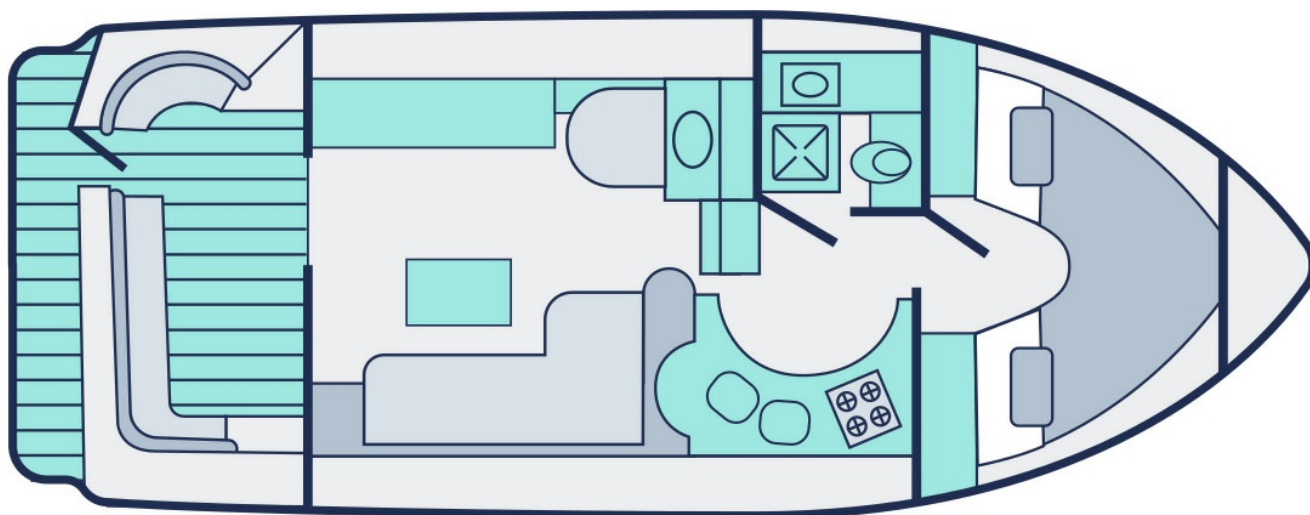

PLAN DU BATEAU

Où trouver ce bateau?

Ce modèle vous plaît ?

Découvrez dans quelle(s) région(s) ce bateau est disponible.

IRLANDE