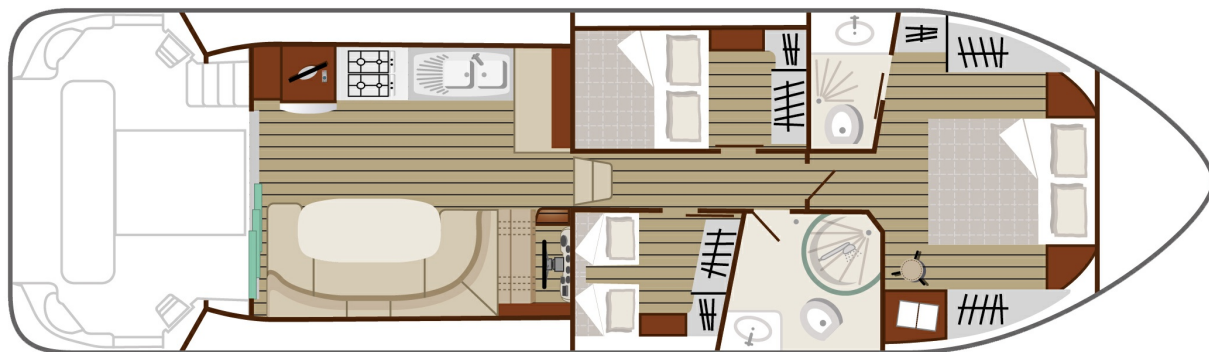

# Leitrim Sixto

13.50 x 3.80 m

CAPACITÉ RECOMMANDÉE :  
**6 personnes**

CAPACITÉ MAXIMALE :  
**8 personnes**

CABINE(S) :  
**3**

CABINET(S) DE TOILETTES :  
**2**

PILOTAGE :  
**Intérieur et extérieur**

TERRASSE

BUDGET  
**Intermédiaire**

- 3 cabines, dont 2 avec lits doubles et 1 avec 2 lits simples convertibles en lit double.
- 2 cabinets de toilette avec lavabo et WC électrique, dont l'un avec cabine de douche séparée.
- Vaste salon/salle à manger transformable en lit double.
- Jolie terrasse arrière de plain-pied avec échelle de bain et douche extérieure, donnant accès au second poste de pilotage sur le toit et 2e petite terrasse à l'avant.
- Propulseur d'étrave, prise de quai et écran plat avec lecteur DVD.

## PLAN DU BATEAU