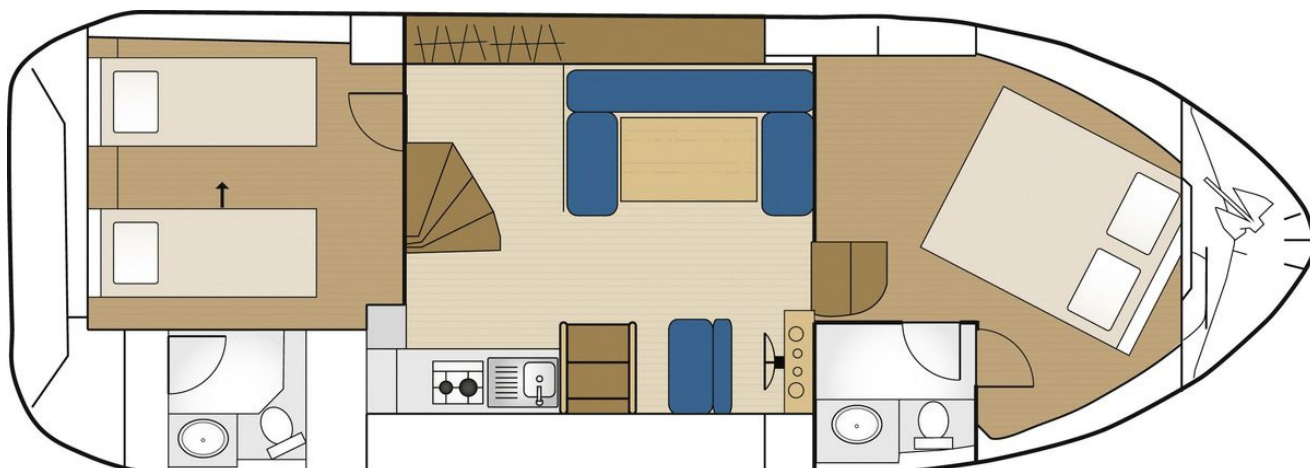

PLAN DU BATEAU

Où trouver ce bateau?

Ce modèle vous plaît ?

Découvrez dans quelle(s) région(s) ce bateau est disponible.

FRANCE

- Alsace - Lorraine et Ardennes
- Bourgogne Franche-Comté
- Bourgogne Loire - Nivernais
- Canal du Midi et Camargue

ALLEMAGNE