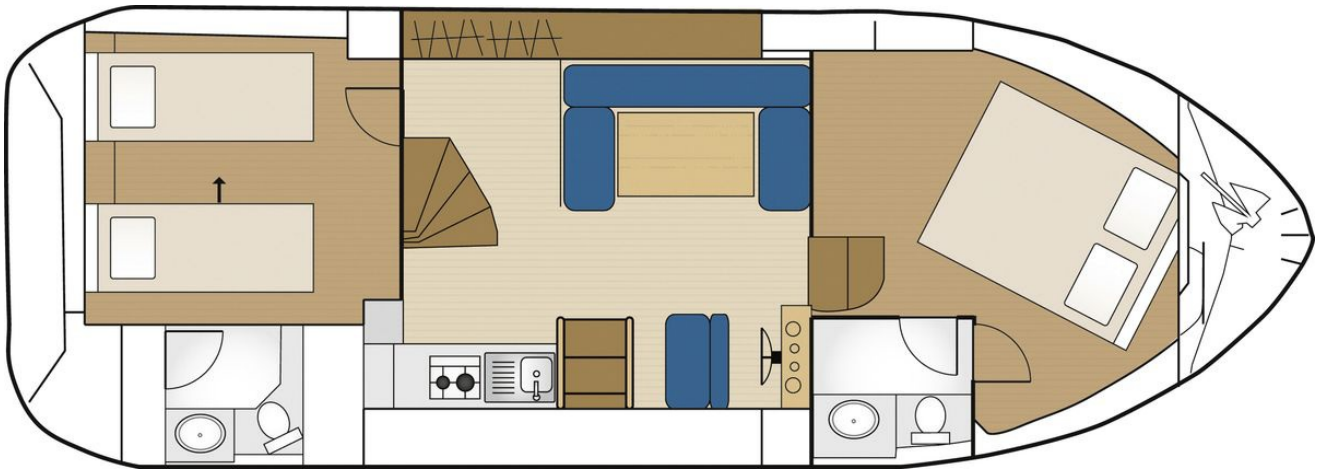

PLAN DU BATEAU

Où trouver ce bateau?

Ce modèle vous plaît ?

Découvrez dans quelle(s) région(s) ce bateau est disponible.

FRANCE

- Alsace - Lorraine et Ardennes
- Bourgogne Franche-Comté
- Bourgogne Loire - Nivernais
- Canal du Midi et Camargue

ALLEMAGNE