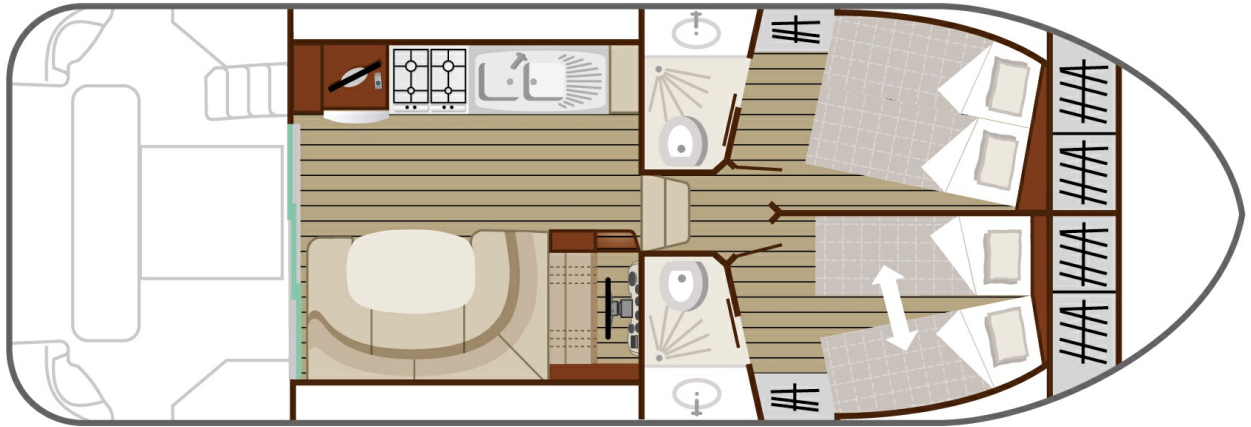

PLAN DU BATEAU

Où trouver ce bateau?

Ce modèle vous plaît ?

Découvrez dans quelle(s) région(s) ce bateau est disponible.

FRANCE

- Alsace - Lorraine et Ardennes
- Aquitaine et Lot
- Bourgogne Franche-Comté
- Bourgogne Loire - Nivernais
- Bretagne et Anjou
- Canal du Midi et Camargue