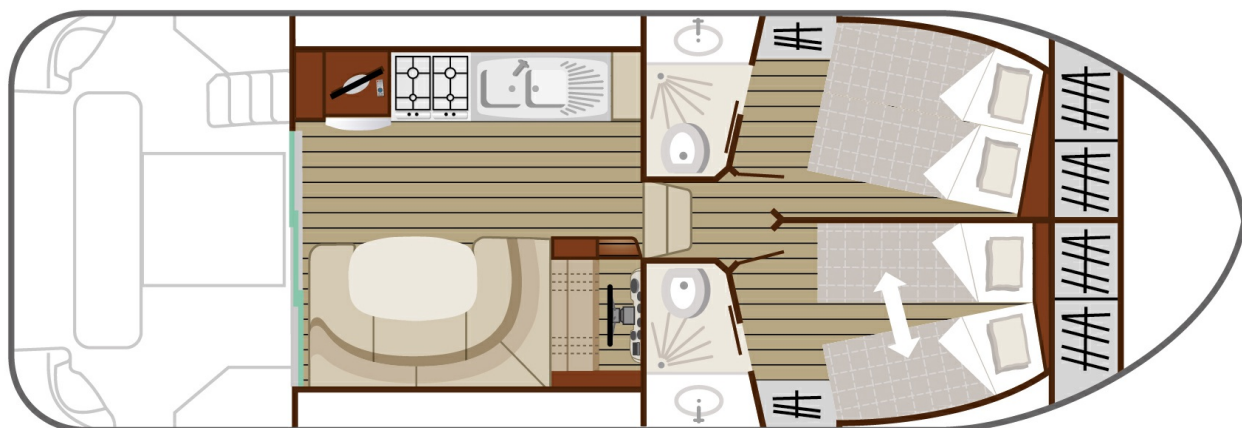

PLAN DU BATEAU

Où trouver ce bateau?

Ce modèle vous plaît ?

Découvrez dans quelle(s) région(s) ce bateau est disponible.

FRANCE

- Alsace - Lorraine et Ardennes
- Aquitaine et Lot
- Bourgogne Franche-Comté
- Bourgogne Loire - Nivernais
- Bretagne et Anjou
- Canal du Midi et Camargue