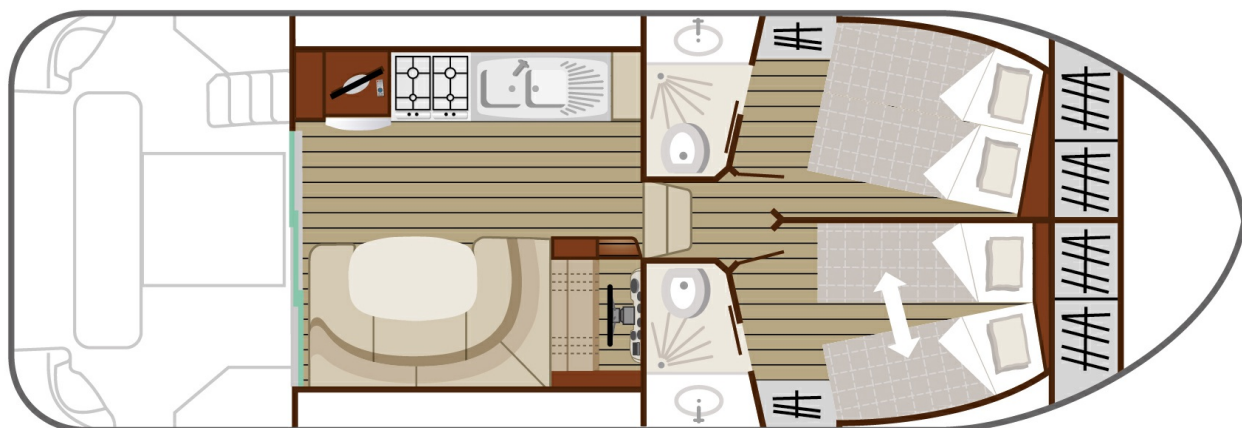

PLAN DU BATEAU

Où trouver ce bateau?

Ce modèle vous plaît ?

Découvrez dans quelle(s) région(s) ce bateau est disponible.

PORTUGAL