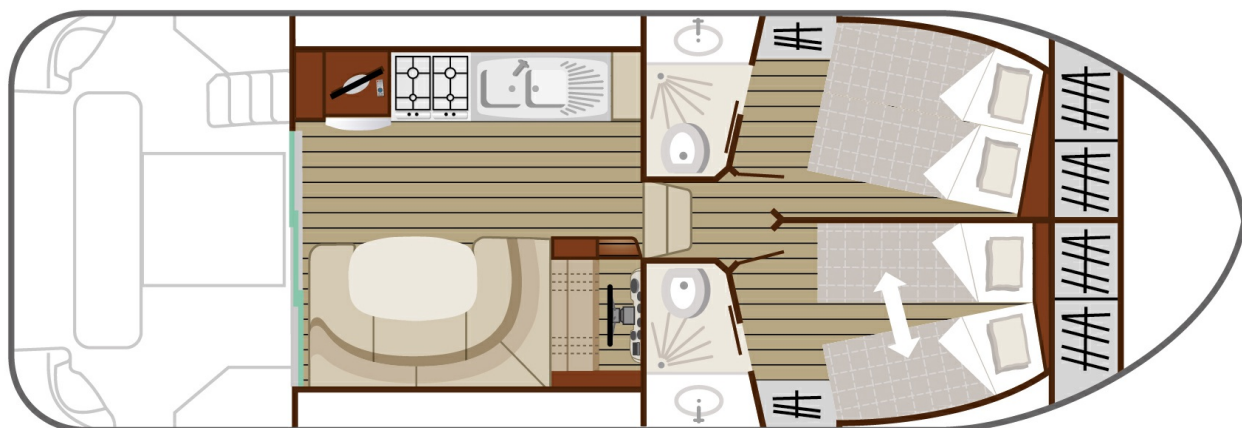

# Estivale Quattro

10.85 x 3.80 m

CAPACITÉ RECOMMANDÉE :  
**4 personnes**

CAPACITÉ MAXIMALE :  
**6 personnes**

CABINE(S) :  
**2**

CABINET(S) DE TOILETTES :  
**2**

PILOTAGE :  
**Intérieur et extérieur**

TERRASSE

BUDGET  
**Intermédiaire**

- 2 cabines avant, chacune avec 2 lits simples convertibles en lit double.
- 2 cabinets de toilette avec lavabo, douche et WC électrique.
- Salon /salle à manger transformable en lit double.
- Jolie terrasse arrière de plain-pied donnant accès au second poste de pilotage sur le toit et 2e petite terrasse à l'avant, douche extérieure.
- Ecran plat avec lecteur DVD et prise de quai.

## PLAN DU BATEAU