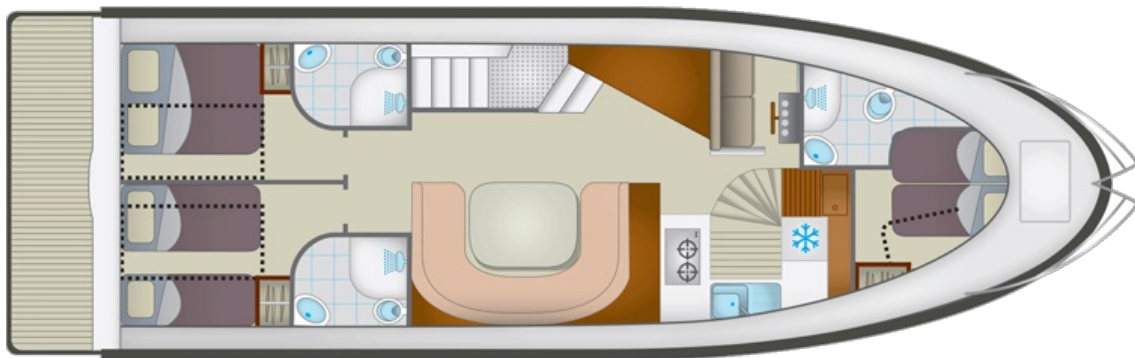

# Europa 700

14.00 x 4.30 m

CAPACITÉ RECOMMANDÉE :  
**6 personnes**

CAPACITÉ MAXIMALE :  
**6 personnes**

CABINE(S) :  
**3**

CABINET(S) DE TOILETTES :  
**3**

PILOTAGE :  
**Intérieur et extérieur**

TERRASSE

BUDGET  
**Intermédiaire**

- 3 cabines, chacune avec 2 lits simples convertibles en lit double.
- 3 cabinets de toilette avec lavabo, douche et WC électrique.
- Grand salon/salle à manger.
- Vaste terrasse-solarium avec second poste de pilotage, mini-frigo, douche extérieure et bimini.
- Propulseurs d'étrave et de poupe, prise de quai et courant 220V permanent (sauf appareils trop puissants).

## PLAN DU BATEAU