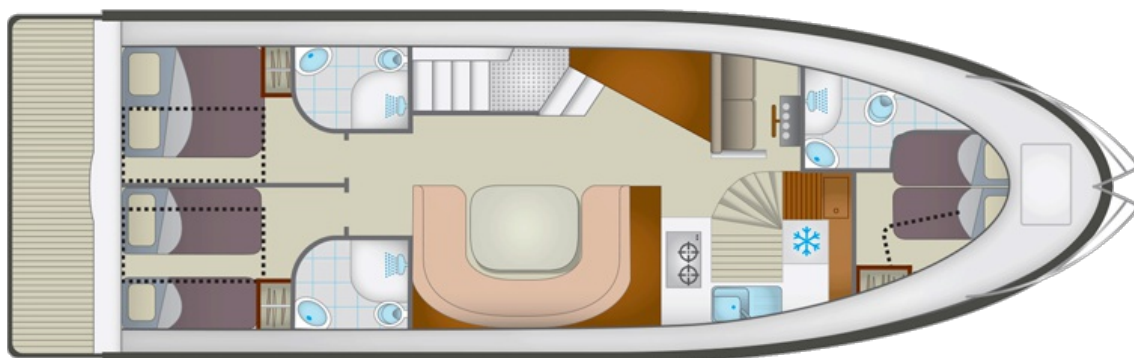

PLAN DU BATEAU

Où trouver ce bateau?

Ce modèle vous plaît ?
Découvrez dans quelle(s) région(s) ce bateau est disponible.

ALLEMAGNE