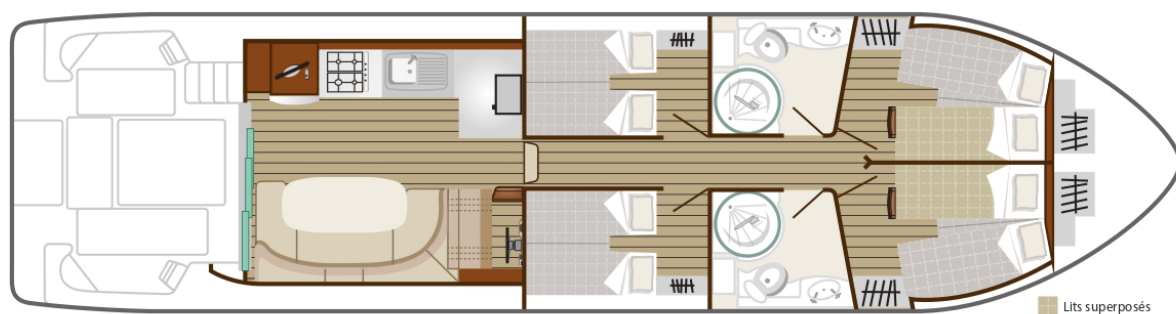

PLAN DU BATEAU

Où trouver ce bateau?

Ce modèle vous plaît ?
Découvrez dans quelle(s) région(s) ce bateau est disponible.

FRANCE

- Bretagne et Anjou