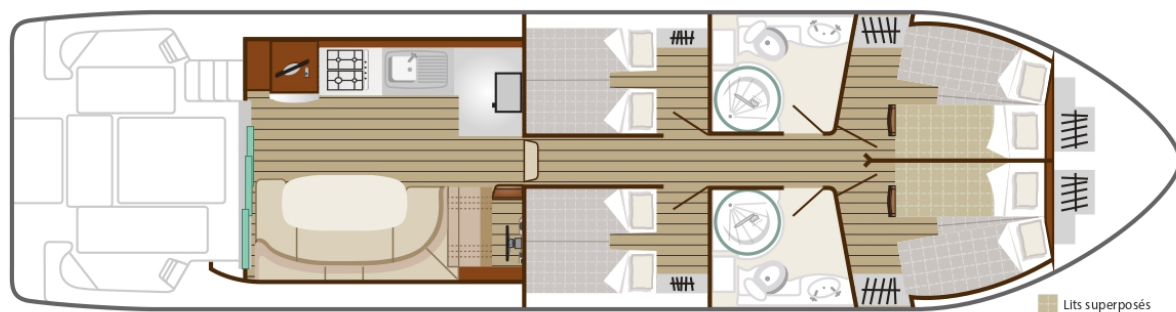

PLAN DU BATEAU

Où trouver ce bateau?

Ce modèle vous plaît ?
Découvrez dans quelle(s) région(s) ce bateau est disponible.

FRANCE

- Bretagne et Anjou