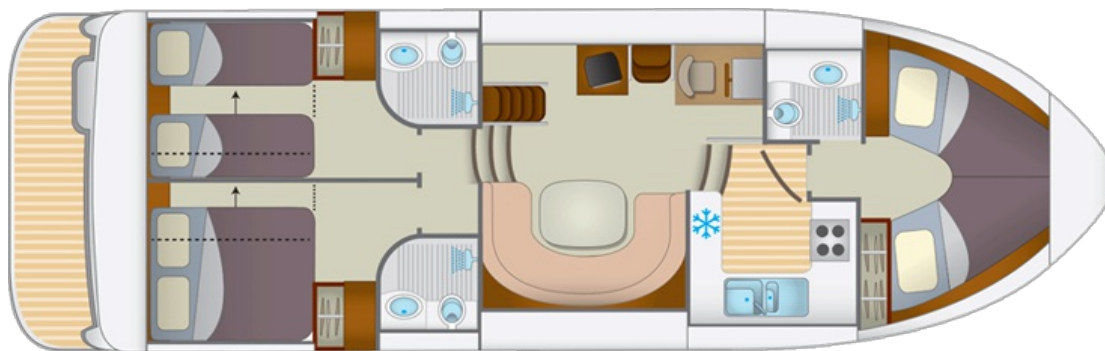

PLAN DU BATEAU

Où trouver ce bateau?

Ce modèle vous plaît ?

Découvrez dans quelle(s) région(s) ce bateau est disponible.

FRANCE

- Alsace – Lorraine et Ardennes
- Bourgogne Franche-Comté
- Canal du Midi et Camargue

ALLEMAGNE

ITALIE

PAYS-BAS