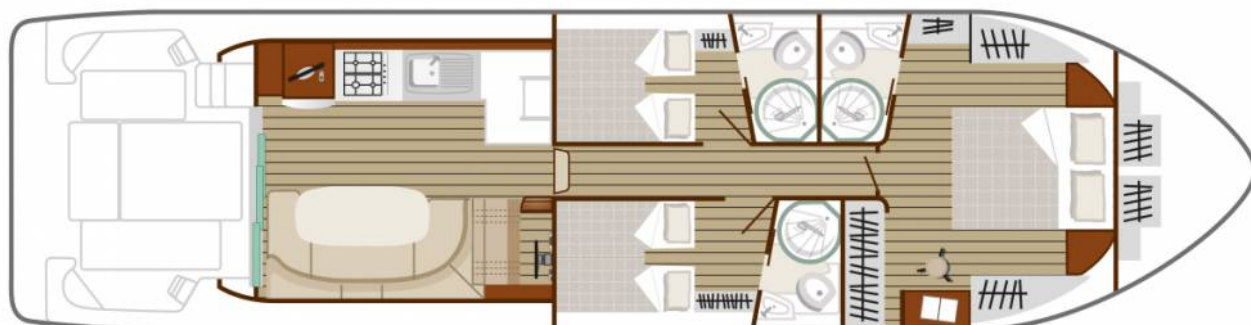

PLAN DU BATEAU

Où trouver ce bateau?

Ce modèle vous plaît ?

Découvrez dans quelle(s) région(s) ce bateau est disponible.

FRANCE

- Alsace - Lorraine et Ardennes
- Bourgogne Franche-Comté
- Bretagne et Anjou
- Canal du Midi et Camargue