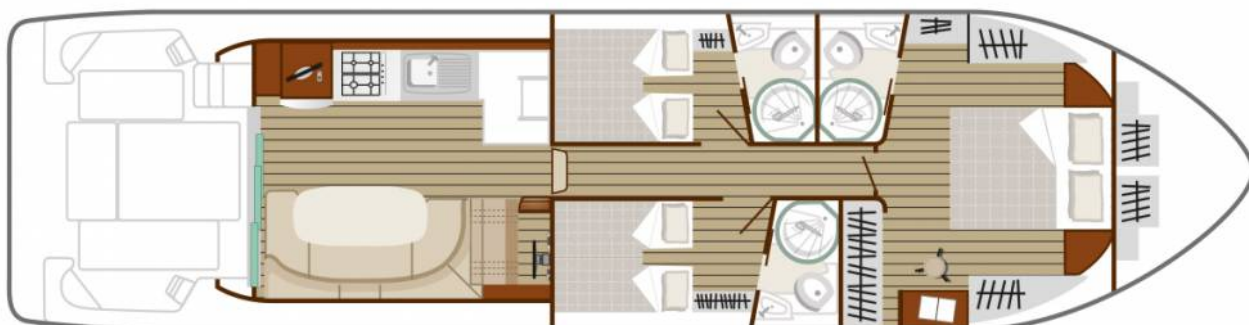

PLAN DU BATEAU

Où trouver ce bateau?

Ce modèle vous plaît ?

Découvrez dans quelle(s) région(s) ce bateau est disponible.

FRANCE

- Alsace - Lorraine et Ardennes
- Bourgogne Franche-Comté
- Bretagne et Anjou
- Canal du Midi et Camargue