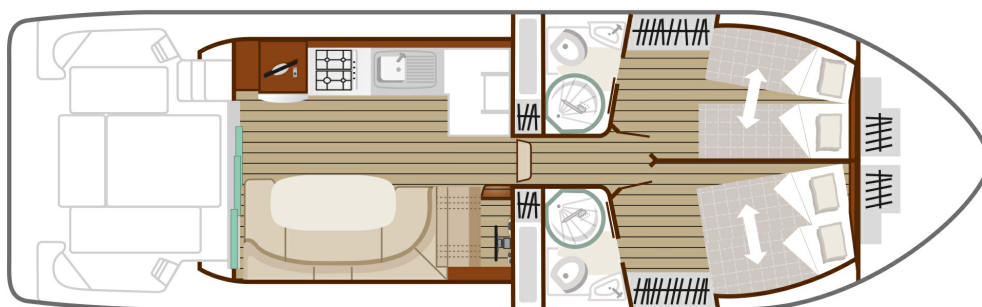

PLAN DU BATEAU

Où trouver ce bateau?

Ce modèle vous plaît ?

Découvrez dans quelle(s) région(s) ce bateau est disponible.

FRANCE

- Alsace - Lorraine et Ardennes
- Aquitaine et Lot
- Bourgogne Franche-Comté
- Bretagne et Anjou
- Canal du Midi et Camargue

ALLEMAGNE

PAYS-BAS