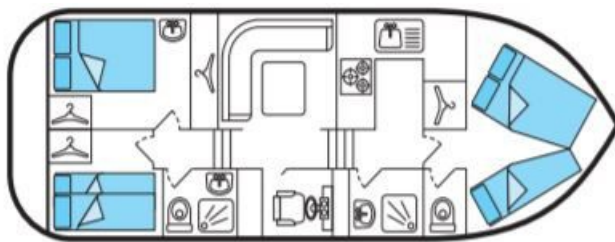

PLAN DU BATEAU

Où trouver ce bateau?

Ce modèle vous plaît ?

Découvrez dans quelle(s) région(s) ce bateau est disponible.

FRANCE

- Bourgogne Franche-Comté