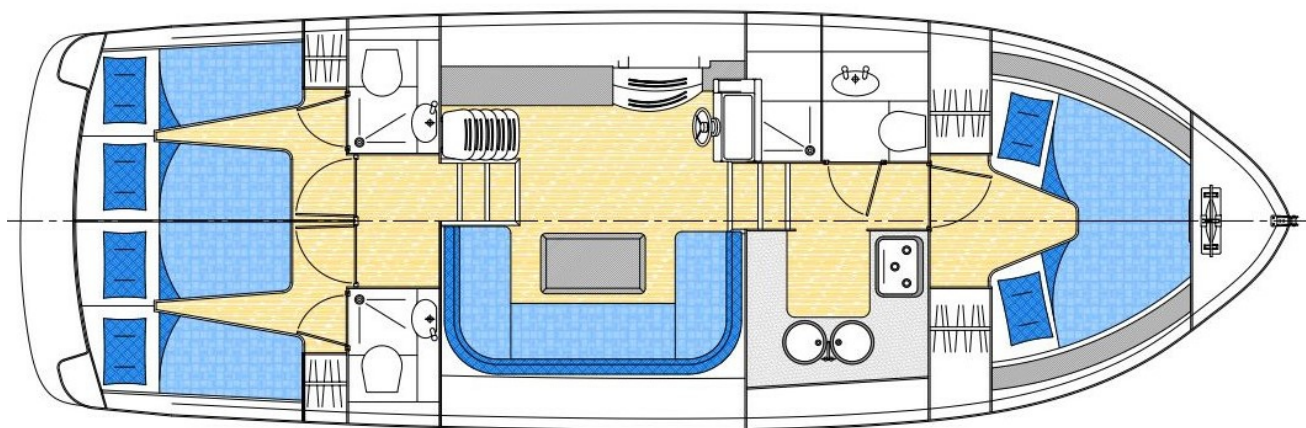

PLAN DU BATEAU

Où trouver ce bateau?

Ce modèle vous plaît ?
Découvrez dans quelle(s) région(s) ce bateau est disponible.

PAYS-BAS