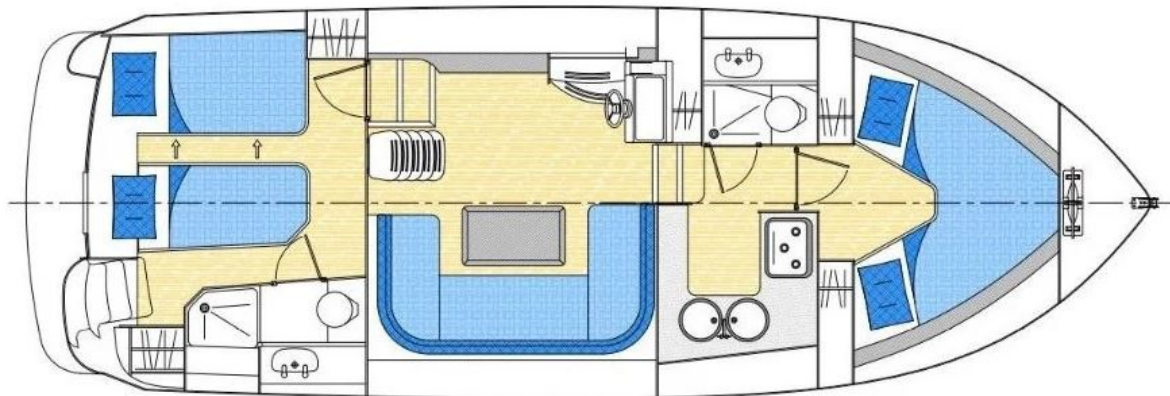

# Europa 300

10.55 x 3.80 m

CAPACITÉ RECOMMANDÉE :  
**4 personnes**

CAPACITÉ MAXIMALE :  
**6 personnes**

CABINE(S) :  
**2**

CABINET(S) DE TOILETTES :  
**2**

PILOTAGE :  
**Intérieur et extérieur**

TERRASSE

BUDGET  
**Intermédiaire**

- 2 cabines, chacune avec 2 lits simples convertibles en lit double.
- 2 cabinets de toilette avec lavabo, douche et WC électrique.
- Salon/salle à manger transformable en lit double.
- Vaste terrasse-solarium avec second poste de pilotage, douche extérieure et bimini.
- Propulseur d'étrave et prise de quai.

## PLAN DU BATEAU