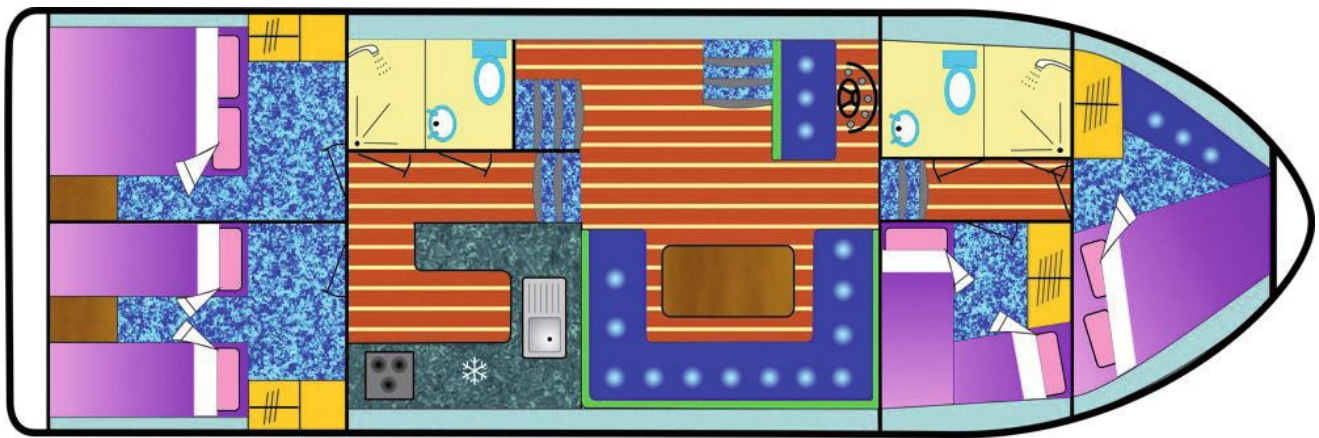

# Fermanagh

12.80 x 4.10 m

CAPACITÉ RECOMMANDÉE :  
**8 personnes**

CAPACITÉ MAXIMALE :  
**10 personnes**

CABINE(S) :  
**4**

CABINET(S) DE TOILETTES :  
**2**

PILOTAGE :  
**Intérieur et extérieur**

TERRASSE

BUDGET  
**Économique**

- Cabine avant avec lit double, cabine latérale avec 2 lits superposés; 2 cabines à l'arrière, l'une avec lit double et l'autre avec 2 lits simples convertibles en lit double.
- 2 cabinets de toilette avec lavabo et WC électrique; 2 douches séparées.
- Salon /salle à manger transformable en lit double.
- Magnifique terrasse-solarium équipée de table et sièges avec second poste de pilotage.
- Propulseurs d'étrave et de poupe, écran plat et lecteur DVD, prise de quai et courant 220V permanent (sauf appareils trop puissants).

## PLAN DU BATEAU