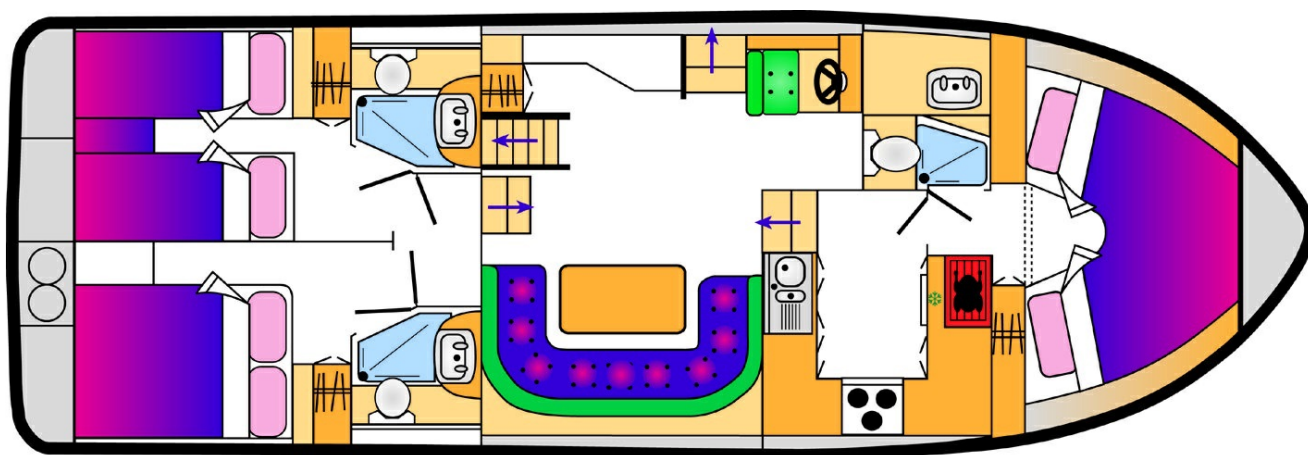

# Waterford

11.90 x 3.90 m

CAPACITÉ RECOMMANDÉE :  
**6 personnes**

CAPACITÉ MAXIMALE :  
**8 personnes**

CABINE(S) :  
**3**

CABINET(S) DE TOILETTES :  
**3**

PILOTAGE :  
**Intérieur et extérieur**

TERRASSE

BUDGET  
**Économique**

- Cabine avant avec 2 lits simples convertibles en lit double; 2 cabines arrière, l'une avec 2 lits simples convertibles en lit double, l'autre avec lit double.
- 3 cabinets de toilette avec lavabo, douche et WC électrique.
- Salon /salle à manger transformable en lit double.
- Très agréable terrasse équipée de table et sièges avec second poste de pilotage
- Propulseur d'étrave, écran plat et lecteur DVD, prise de quai et courant 220V permanent (sauf appareils trop puissants).

## PLAN DU BATEAU