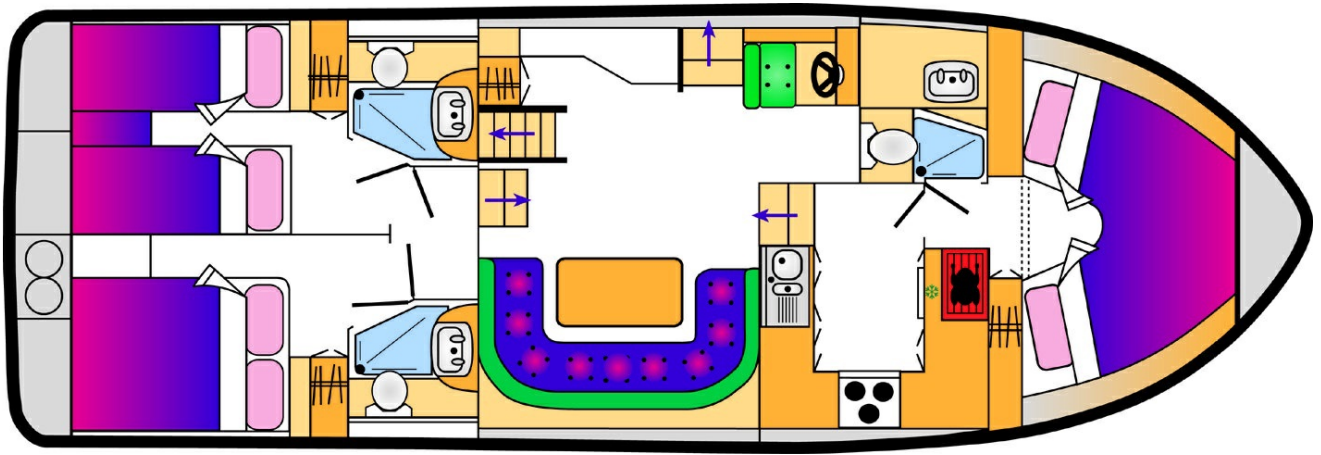

PLAN DU BATEAU

Où trouver ce bateau?

Ce modèle vous plaît ?

Découvrez dans quelle(s) région(s) ce bateau est disponible.

IRLANDE