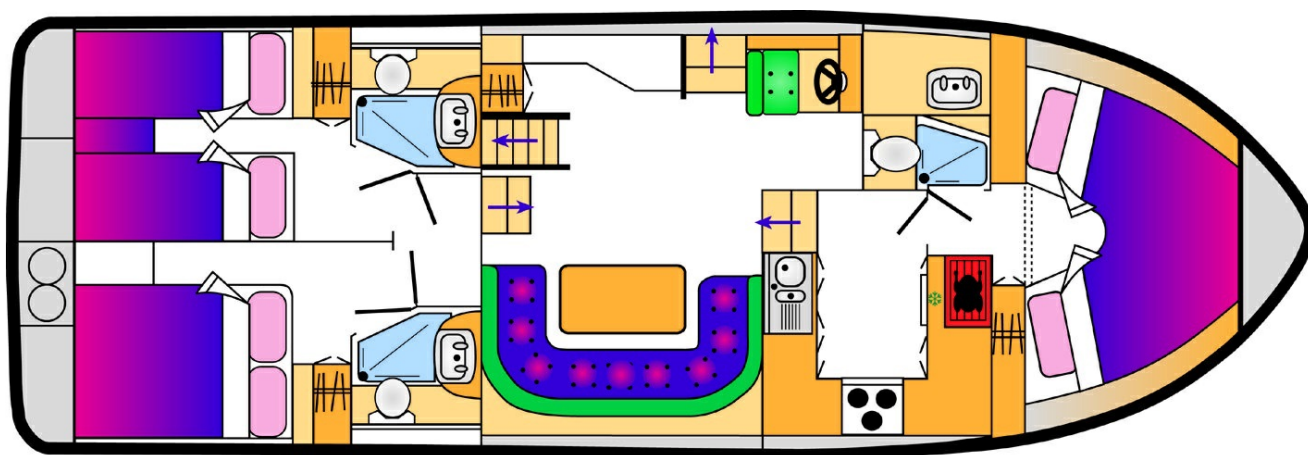

PLAN DU BATEAU

Où trouver ce bateau?

Ce modèle vous plaît ?

Découvrez dans quelle(s) région(s) ce bateau est disponible.

IRLANDE