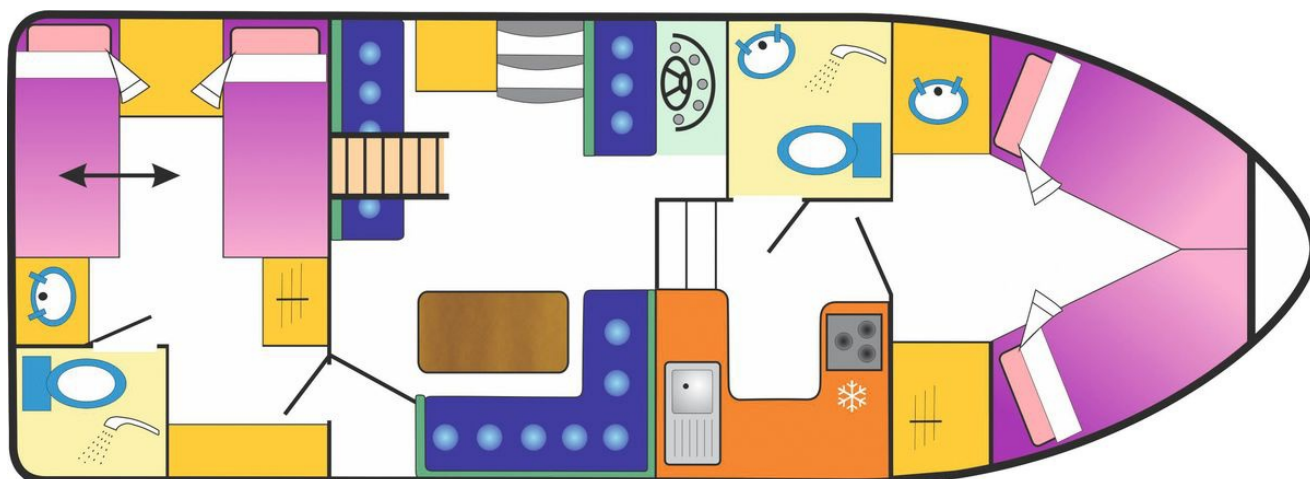

# Kilkenny

10.40 x 3.80 m

CAPACITÉ RECOMMANDÉE :  
**4 personnes**

CAPACITÉ MAXIMALE :  
**6 personnes**

CABINE(S) :  
**2**

CABINET(S) DE TOILETTES :  
**2**

PILOTAGE :  
**Intérieur et extérieur**

BUDGET  
**Économique**

- 2 cabines, chacune avec 2 lits simples convertibles en lit double
- Deux cabinets de toilette avec lavabo, douche et WC.
- Salon /salle à manger transformable en un lit double.
- Plage arrière surélevée avec un deuxième poste de pilotage.

## PLAN DU BATEAU