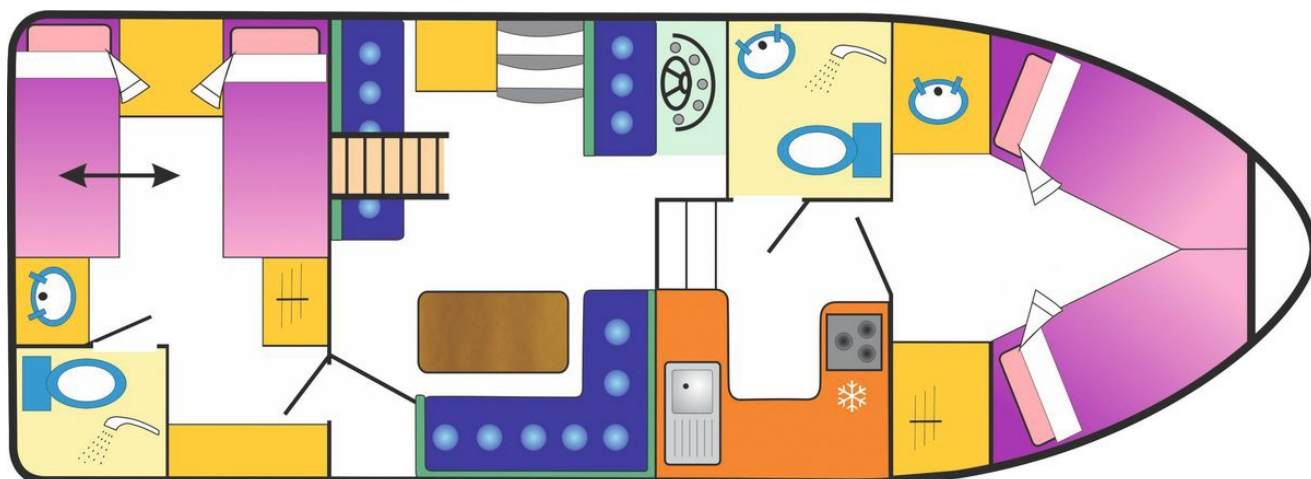

# Kilkenny

10.40 x 3.80 m

CAPACITÉ RECOMMANDÉE :  
**4 personnes**

CAPACITÉ MAXIMALE :  
**6 personnes**

CABINE(S) :  
**2**

CABINET(S) DE TOILETTES :  
**2**

PILOTAGE :  
**Intérieur et extérieur**

BUDGET  
**Économique**

- 2 cabines, chacune avec 2 lits simples convertibles en lit double
- Deux cabinets de toilette avec lavabo, douche et WC.
- Salon /salle à manger transformable en un lit double.
- Plage arrière surélevée avec un deuxième poste de pilotage.

## PLAN DU BATEAU