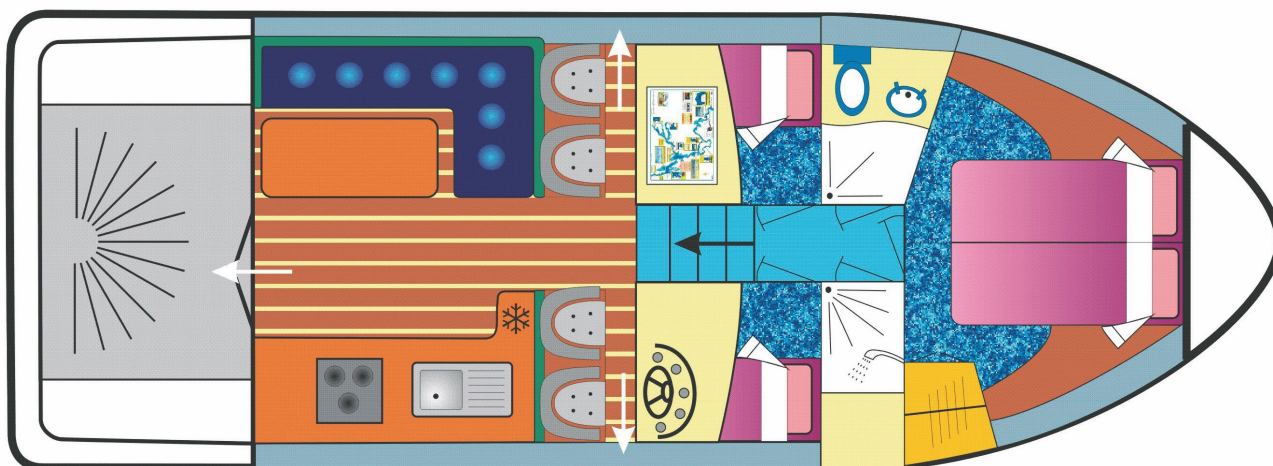

# Wexford

11.00 x 3.85 m

CAPACITÉ RECOMMANDÉE :  
**4 personnes**

CAPACITÉ MAXIMALE :  
**6 personnes**

CABINE(S) :  
**3**

CABINET(S) DE TOILETTES :  
**1**

PILOTAGE :  
**Intérieur**

TERRASSE

BUDGET  
**Économique**

- Spacieuse cabine avant avec lit double transformable en 2 lits simples; 2 cabines centrales, chacune avec un lit simple.
- Cabinet de toilette avec lavabo, douche et WC électrique; deuxième douche séparée.
- Salon /salle à manger prolongé par une agréable terrasse équipée de table et sièges.
- Propulseur d'étrave, écran plat et lecteur DVD, prise de quai et courant 220V permanent (sauf appareils trop puissants).
- Pas de croisière en aller simple avec ce modèle.

## PLAN DU BATEAU