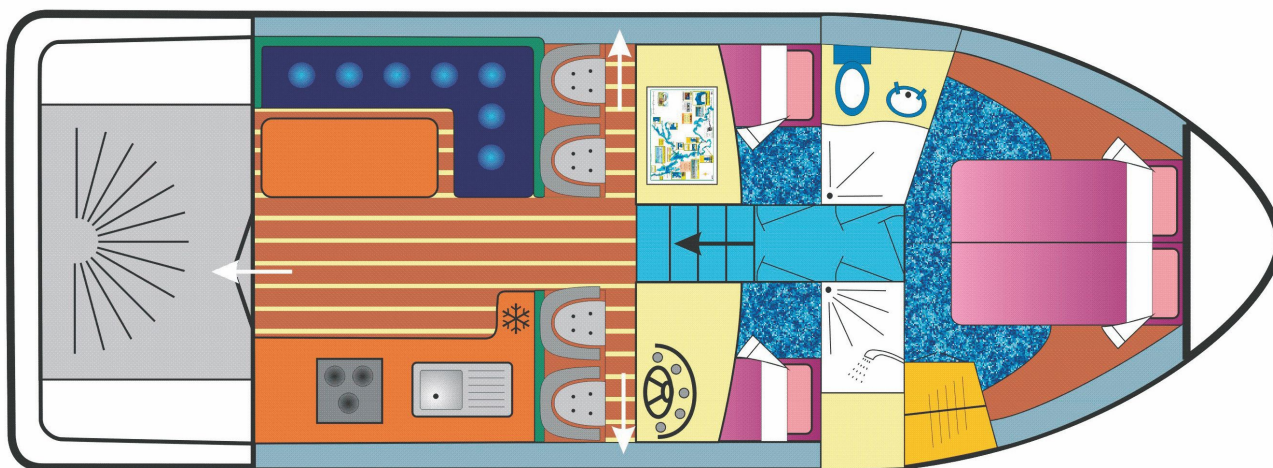

PLAN DU BATEAU

Où trouver ce bateau?

Ce modèle vous plaît ?
Découvrez dans quelle(s) région(s) ce bateau est disponible.

IRLANDE