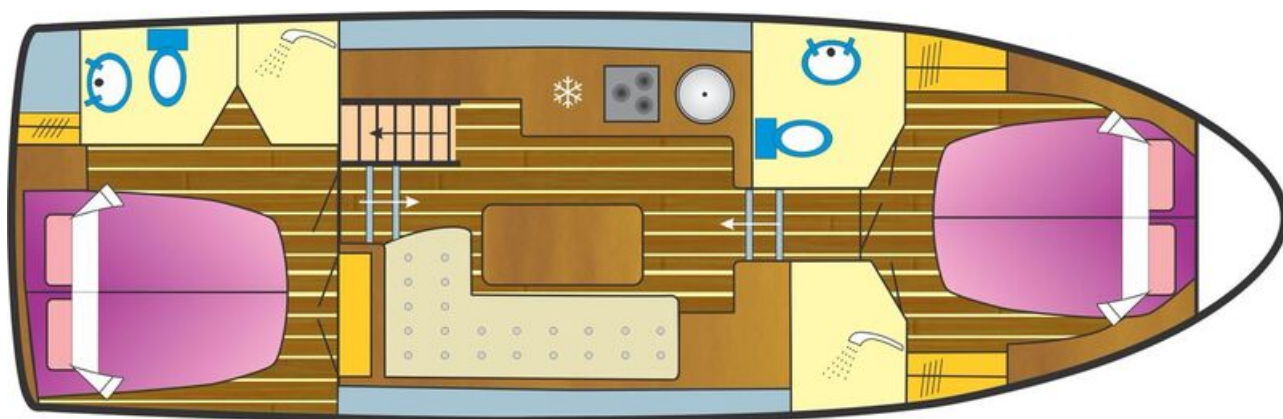

# Linssen

10.70 x 3.40 m

CAPACITÉ RECOMMANDÉE :  
**4 personnes**

CAPACITÉ MAXIMALE :  
**6 personnes**

CABINE(S) :  
**2**

CABINET(S) DE TOILETTES :  
**2**

PILOTAGE :  
**Extérieur**

TERRASSE

BUDGET  
**Intermédiaire**

- 2 belles cabines, chacune avec lit double.
- 2 cabinets de toilette, chacun avec lavabo et WC électrique; deux douches séparées.
- Vaste salon/salle à manger transformable en lit double.
- Jolie terrasse surélevée où se trouve le poste de pilotage, bimini (pas de pilotage depuis l'intérieur).
- Propulseurs d'étrave et de poupe, prise de quai et courant 220V permanent (sauf appareils trop puissants).

## PLAN DU BATEAU