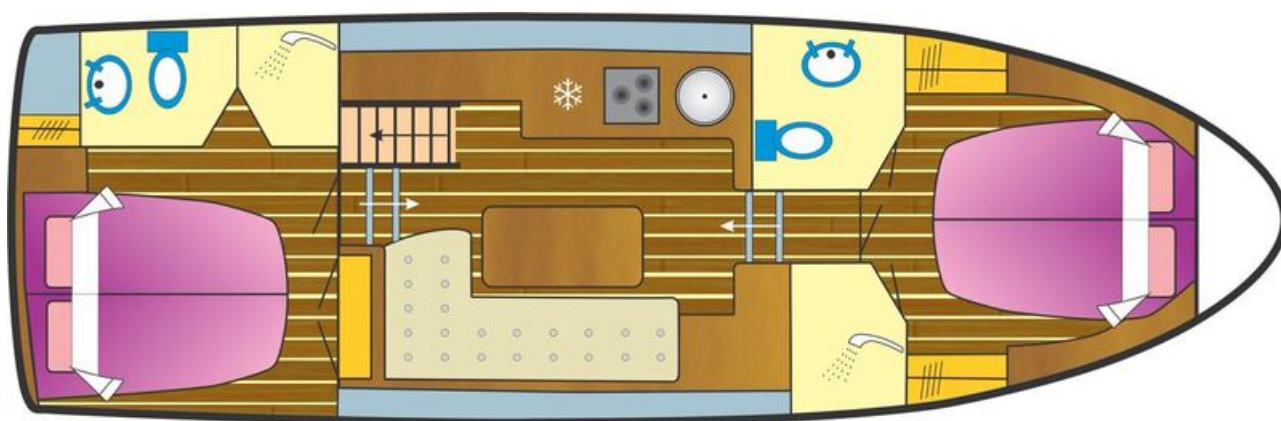

# Linssen

10.70 x 3.40 m

CAPACITÉ RECOMMANDÉE :  
**4 personnes**

CAPACITÉ MAXIMALE :  
**6 personnes**

CABINE(S) :  
**2**

CABINET(S) DE TOILETTES :  
**2**

PILOTAGE :  
**Extérieur**

TERRASSE

BUDGET  
**Intermédiaire**

- 2 belles cabines, chacune avec lit double.
- 2 cabinets de toilette, chacun avec lavabo et WC électrique; deux douches séparées.
- Vaste salon/salle à manger transformable en lit double.
- Jolie terrasse surélevée où se trouve le poste de pilotage, bimini (pas de pilotage depuis l'intérieur).
- Propulseurs d'étrave et de poupe, prise de quai et courant 220V permanent (sauf appareils trop puissants).

## PLAN DU BATEAU