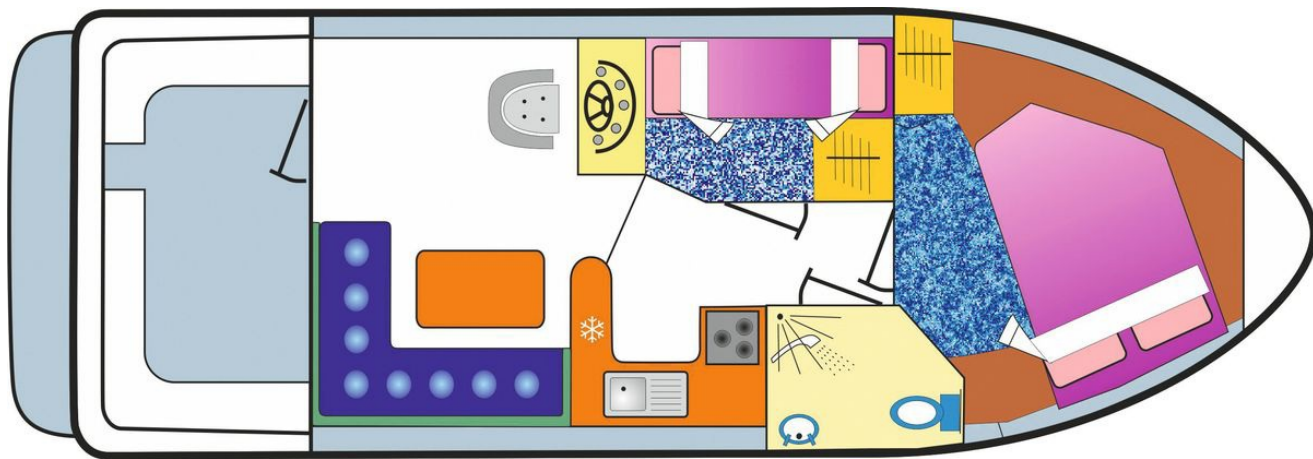

PLAN DU BATEAU

Où trouver ce bateau?

Ce modèle vous plaît ?

Découvrez dans quelle(s) région(s) ce bateau est disponible.

IRLANDE