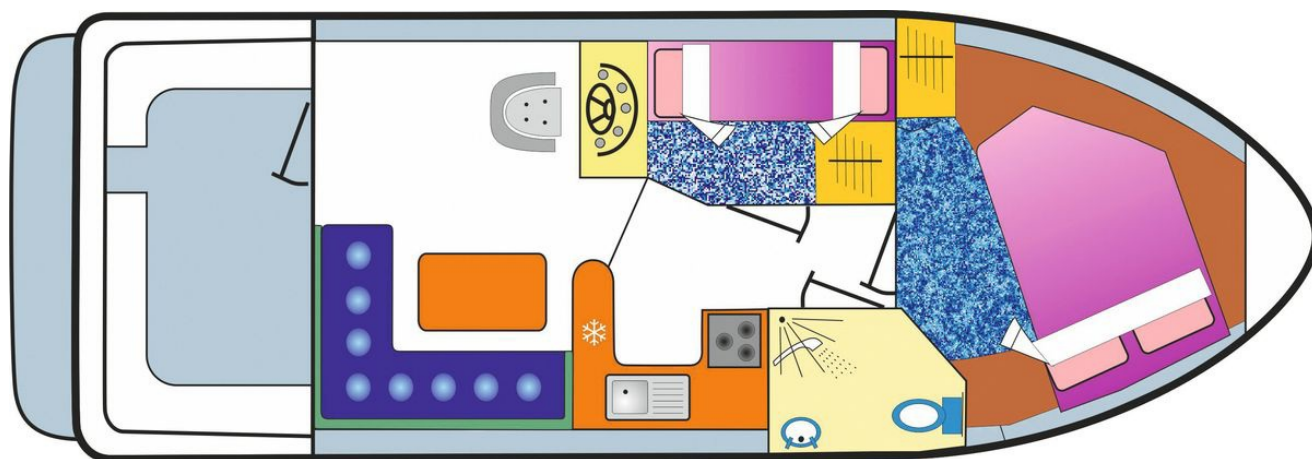

PLAN DU BATEAU

Où trouver ce bateau?

Ce modèle vous plaît ?

Découvrez dans quelle(s) région(s) ce bateau est disponible.

IRLANDE