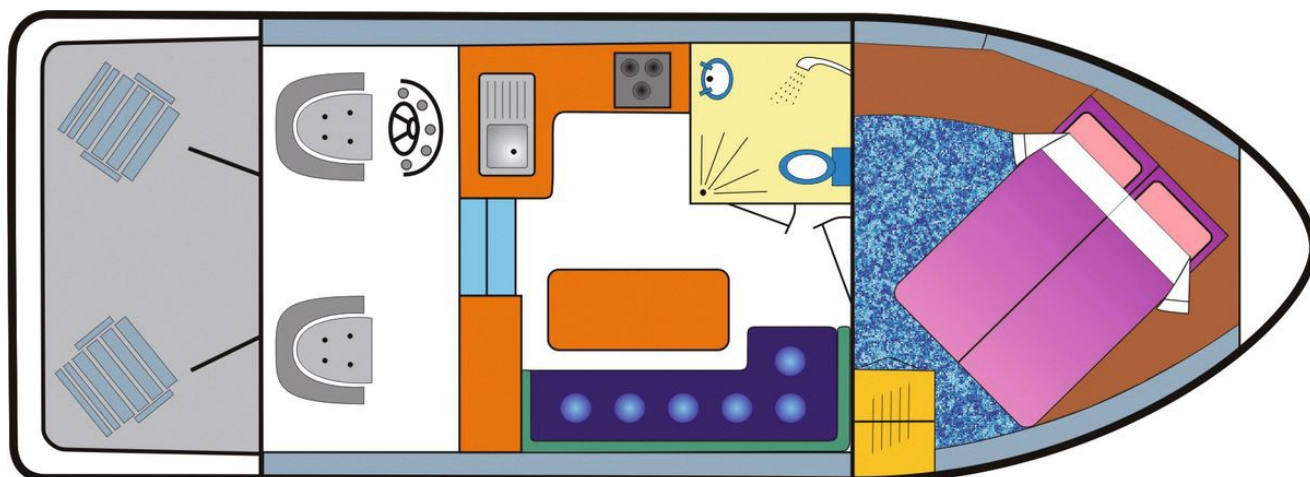

PLAN DU BATEAU

Où trouver ce bateau?

Ce modèle vous plaît ?

Découvrez dans quelle(s) région(s) ce bateau est disponible.

IRLANDE