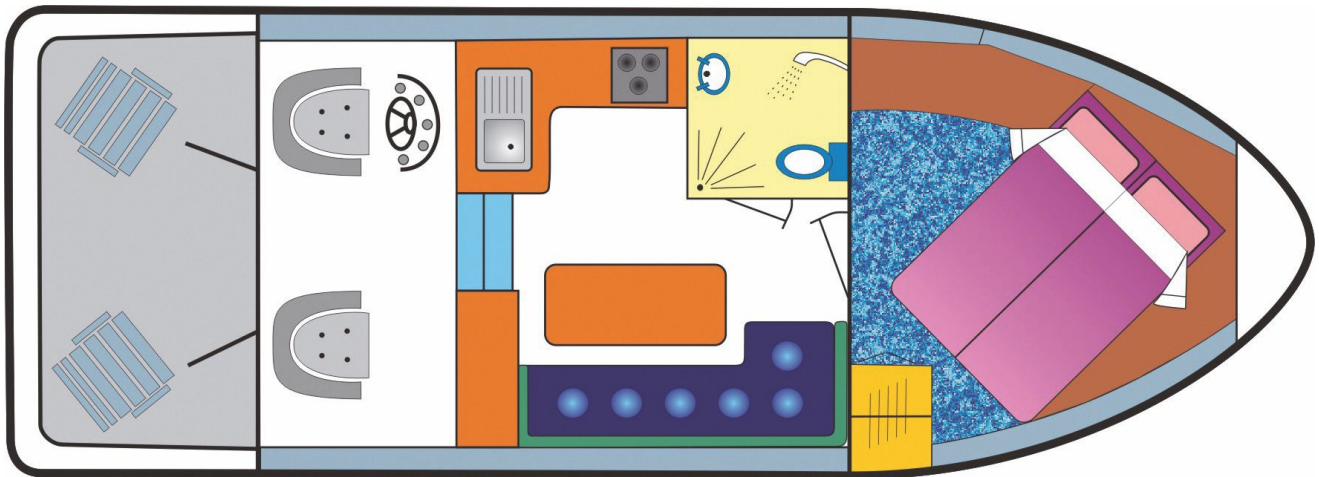

PLAN DU BATEAU

Où trouver ce bateau?

Ce modèle vous plaît ?

Découvrez dans quelle(s) région(s) ce bateau est disponible.

IRLANDE