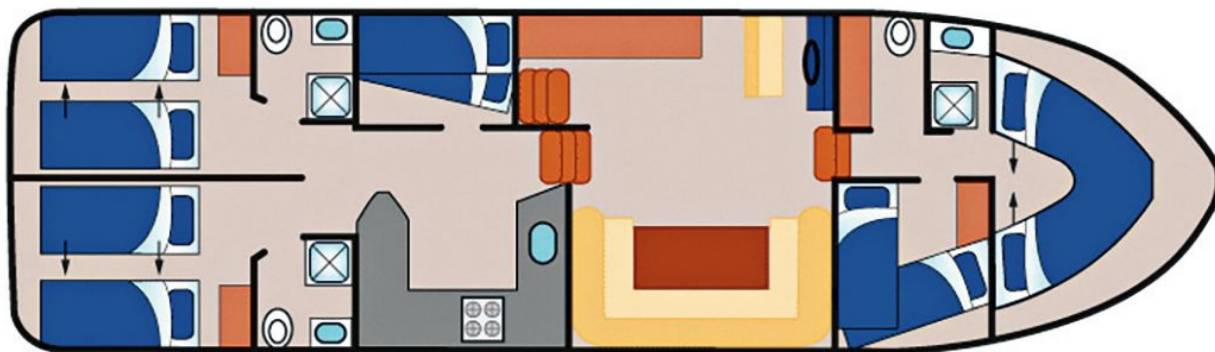

# Silver Breeze

14.60 x 4.10 m

CAPACITÉ RECOMMANDÉE :  
**10 personnes**

CAPACITÉ MAXIMALE :  
**12 personnes**

CABINE(S) :  
**5**

CABINET(S) DE TOILETTES :  
**3**

PILOTAGE :  
**Intérieur et extérieur**

TERRASSE

BUDGET  
**Économique**

- Cabine avant avec 2 lits simples convertibles en lit double; 2 cabines latérales, chacune avec 2 lits superposés; 2 cabines arrière, chacune avec 2 lits simples convertibles en lit double
- 3 cabinets de toilette avec lavabo, douche et WC électrique, dont un séparé.
- Grand salon /salle à manger transformable en lit double.
- Grande terrasse équipée de table et sièges avec second poste de pilotage.
- Propulseurs d'étrave et de poupe, écran plat et lecteur DVD, prise de quai et courant 220V permanent (sauf appareils trop puissants).

## PLAN DU BATEAU