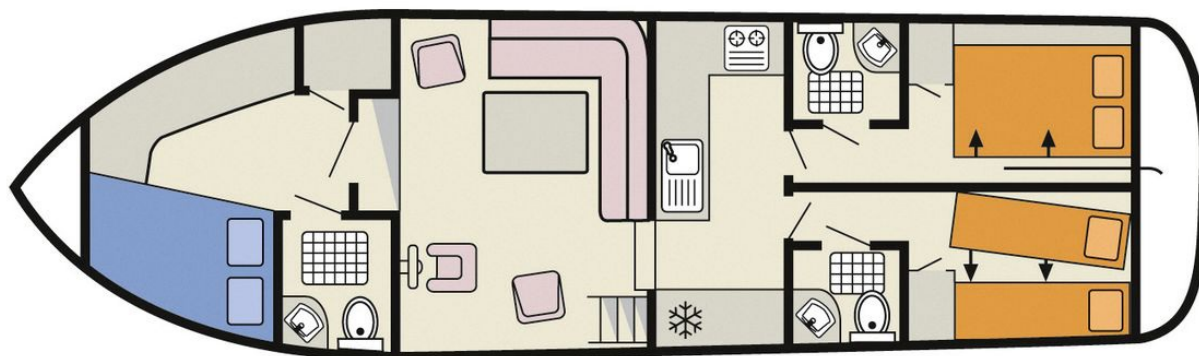

# Continental

12.75 x 3.80 m

CAPACITÉ RECOMMANDÉE :  
**6 personnes**

CAPACITÉ MAXIMALE :  
**6 personnes**

CABINE(S) :  
**3**

CABINET(S) DE TOILETTES :  
**3**

PILOTAGE :  
**Intérieur et extérieur**

TERRASSE

BUDGET  
**Économique**

- Cabine avant avec lit double; 2 cabines arrière, chacune avec 2 lits simples convertibles en lit double.
- 3 cabinets de toilette avec lavabo, douche et WC électrique.
- Grand salon/salle à manger.
- Terrasse-solarium avec second poste de pilotage.
- Prise de quai.
- [b] Remarque: [/b] Ce bateau ne peut pas naviguer au-delà de Rennes en direction de Dinan (Bretagne).

## PLAN DU BATEAU