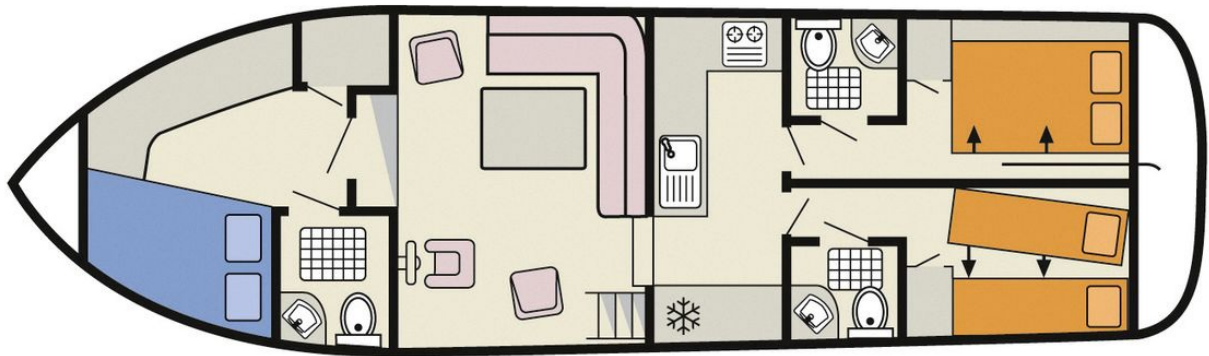

PLAN DU BATEAU

Où trouver ce bateau?

Ce modèle vous plaît ?

Découvrez dans quelle(s) région(s) ce bateau est disponible.

FRANCE

- Alsace - Lorraine et Ardennes
- Bourgogne Franche-Comté
- Bourgogne Loire - Nivernais
- Bretagne et Anjou
- Canal du Midi et Camargue

ANGLETERRE

BELGIQUE