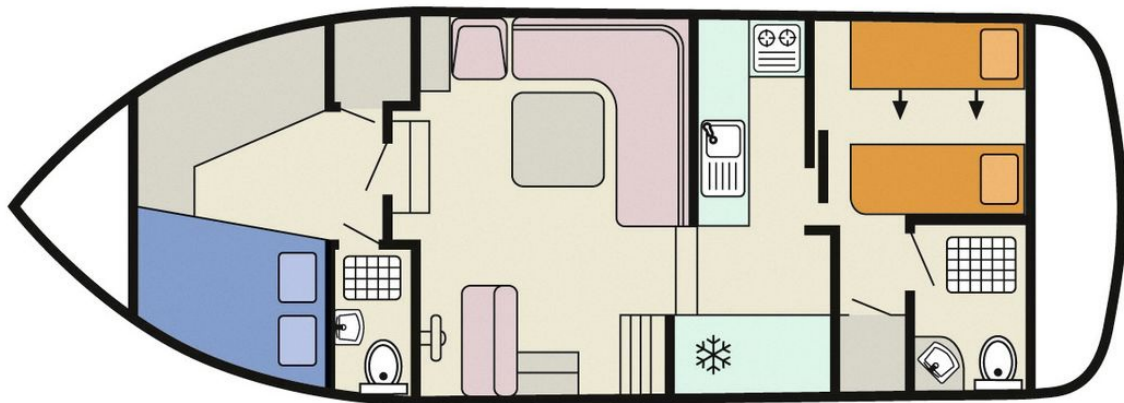

# Corvette

11.35 x 3.80 m

CAPACITÉ RECOMMANDÉE :  
**4 personnes**

CAPACITÉ MAXIMALE :  
**4 personnes**

CABINE(S) :  
**2**

CABINET(S) DE TOILETTES :  
**2**

PILOTAGE :  
**Intérieur et extérieur**

TERRASSE

BUDGET  
**Intermédiaire**

- Cabine avant avec lit double, cabine arrière avec 2 lits simples convertibles en lit double (quelques modèles avec 2 lits superposés).
- 2 cabinets de toilette avec lavabo, douche et WC électrique.
- Grand salon/salle à manger
- Jolie terrasse avec second poste de pilotage.
- Prise de quai.

## PLAN DU BATEAU