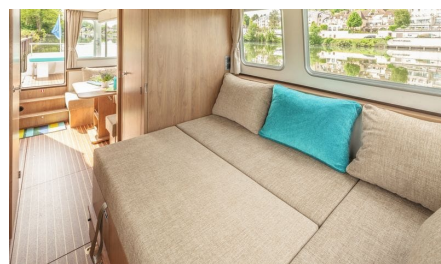

RIVERLY • PÉNICHETTE PREMIUM +

Pénichette 950

9.50 x 3.20 m

CAPACITÉ RECOMMANDÉE :
2 personnes

CAPACITÉ MAXIMALE :
4 personnes

CABINE(S) :
1

CABINET(S) DE TOILETTES :
1

PILOTAGE :
Intérieur et extérieur

TERRASSE

BUDGET
Supérieur

- Salon/salle à manger transformable en lit double. Second salon à l'avant, également transformable en lit double.
- Cabinet de toilette avec douche et lavabo; WC électrique séparé.
- 3 espaces extérieurs: terrasse à l'arrière, terrasse à l'avant et terrasse surélevée avec second poste de pilotage et bimini.
- Propulseurs d'étrave et de poupe, prise de quai, douche de pont, pilotage facilité par joystick, courant 220V permanent (sauf appareils trop puissants).
- [b] Remarques: [/b] - Propulsion diesel-électrique: moteur électrique alimenté par un générateur diesel basse consommation très silencieux. - En Bretagne, ce bateau ne peut pas naviguer au-delà de Melesse en direction de Dinan.